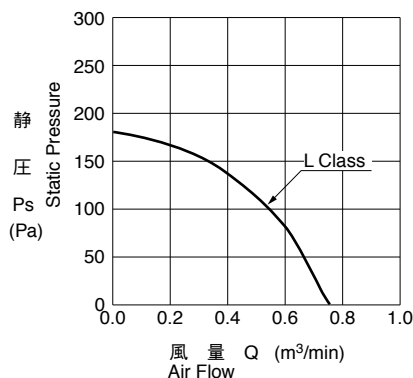

09533GS

DC Blower Fan

 Φ 95X33^L

参考仕様
Reference Spec

■ 外観図 Outline

■ 特性曲線 Characteristic Curves

■ 材質 Material

ケーシング : プラスチック (ブラック) UL94V-0
インペラー : プラスチック (ブラック) UL94V-0
軸受 : スリーブベアリング
リード線 : UL1007 AWG26 + : 赤 - : 黒

Casing : Plastic (Black) UL94V-0
Impeller : Plastic (Black) UL94V-0
Bearing : Sleeve Bearing
Lead Wire : UL1007 AWG26 + : Red, - : Black

■ 仕様 Specifications

型式 Model	管理番号 Product No.	定格電圧	使用電圧範囲	定格電流	定格入力	定格回転速度	最大風量	最大静圧	騒音	質量
		Rating Voltage (V)	Operating Voltage (V)	Current (A) ^{*1}	Input Power (W) ^{*1}	Speed (min ⁻¹) ^{*1}	Max. Air Flow (m³/min) ^{*1} (CFM) ^{*1}	Max. Static Pressure (Pa) ^{*1} (In H ₂ O) ^{*1}	Noise (dB) ^{*1}	Mass (g)
09533GS-24L-AAD-	0	24	10.0 ~ 26.4	0.22	5.28	3300	0.75 26.5	180.0 0.72	52.0	170

回転方向 : ラベルから見て時計方向

Rotation: Clockwise as seen from the label side

^{*1}: Average Values in Free Air

参考仕様となっております、最終仕様は、変更となる場合がございます。
This information is reference spec, so final spec may change.