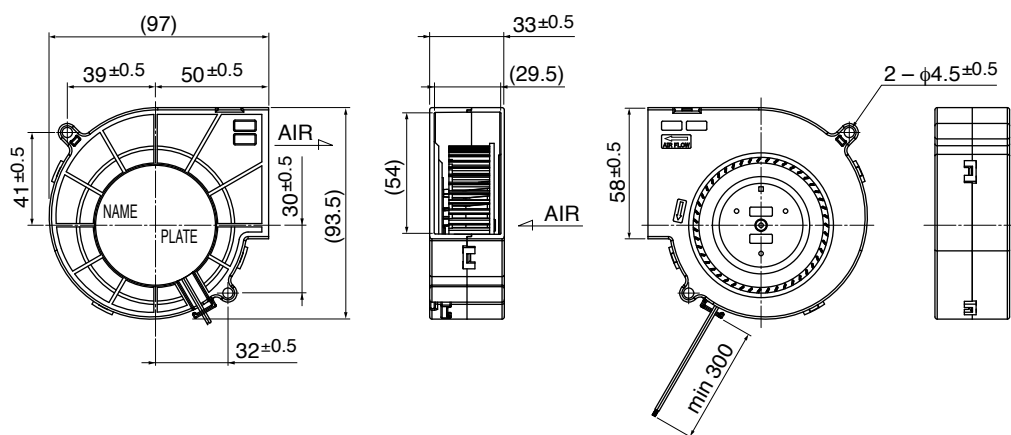

09533GS

DC Blower Fan

 Φ 95X33^L

参考仕様
Reference Spec

■ 外観図 Outline

■ 特性曲線 Characteristic Curves

■ 材質 Material

ケーシング : プラスチック (ブラック) UL94V-0
インペラー : プラスチック (ブラック) UL94V-0
軸受 : スリーブベアリング
リード線 : UL1007 AWG26 + : 赤 - : 黒

Casing : Plastic (Black) UL94V-0
Impeller : Plastic (Black) UL94V-0
Bearing : Sleeve Bearing
Lead Wire : UL1007 AWG26 + : Red, - : Black

■ 仕様 Specifications

型式 Model	管理番号 Product No.	定格電圧	使用電圧範囲	定格電流	定格入力	定格回転速度	最大風量	最大静圧	騒音	質量
		Rating Voltage (V)	Operating Voltage (V)	Current (A) ^{*1}	Input Power (W) ^{*1}	Speed (min ⁻¹) ^{*1}	Max. Air Flow (m³/min) ^{*1} (CFM) ^{*1}	Max. Static Pressure (Pa) ^{*1} (In H ₂ O) ^{*1}	Noise (dB) ^{*1}	Mass (g)
09533GS-24L-AAD-	0	24	10.0 ~ 26.4	0.22	5.28	3300	0.75 26.5	180.0 0.72	52.0	170

回転方向 : ラベルから見て時計方向

Rotation: Clockwise as seen from the label side

^{*1}: Average Values in Free Air

参考仕様となっております、最終仕様は、変更となる場合がございます。
This information is reference spec, so final spec may change.