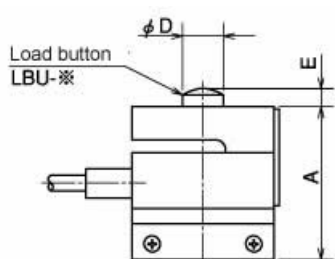

LBU series LBU1

2023/03/22

U3B1-B series load button

Item	Accessory part No.	A [mm]	φD [mm]	E [mm]	Weight [g]
U3B1-20K-B~ U3B1-50K-B use	LBU-16	60	16	7	10
U3B1-100K use	LBU-16	70	16	7	10
U3B1-200K use	LBU-17	70	22	10	30
U3B1-500K-B~ U3B1-1T-B use	LBU-17	70	22	10	30