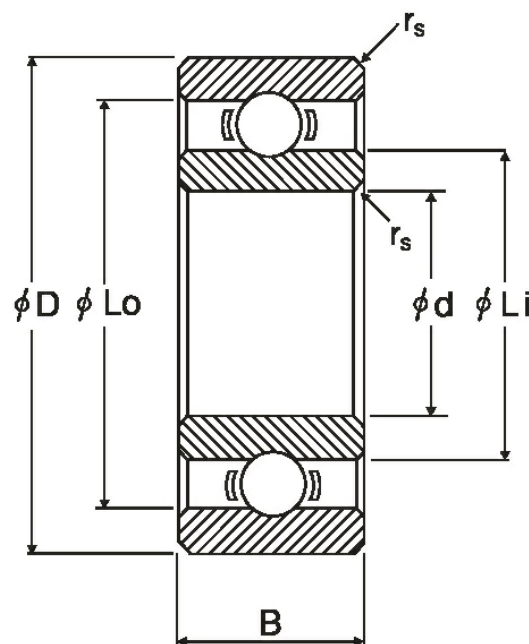

DDR-2280

2021/09/10

概要

NMB Parts No.	DDR-2280
単位系 : メトリック/インチ	メトリック
ISO/JIS	608
材質 (リング)	ステンレス鋼
形状	[ラジアル]ストレート
内径 (d) [mm]	8.000
外径 (D) [mm]	22.000
幅 (B) [mm]	7.000
面取り (rs min) [mm]	0.300
外輪肩径 (Lo) [mm]	19.070
内輪肩径	

DDR-2280

2021/09/10

ボール径 (Li) [mm]	10.800
ボール寸法 (Dw) [mm]	3.9688
ボール個数 (Z)	7
基本動定格荷重 (Cr) [N]	3297
基本静定格荷重 (Cor) [N]	1368
内径 (d) [in]	0.3150
外径 (D) [in]	0.8661