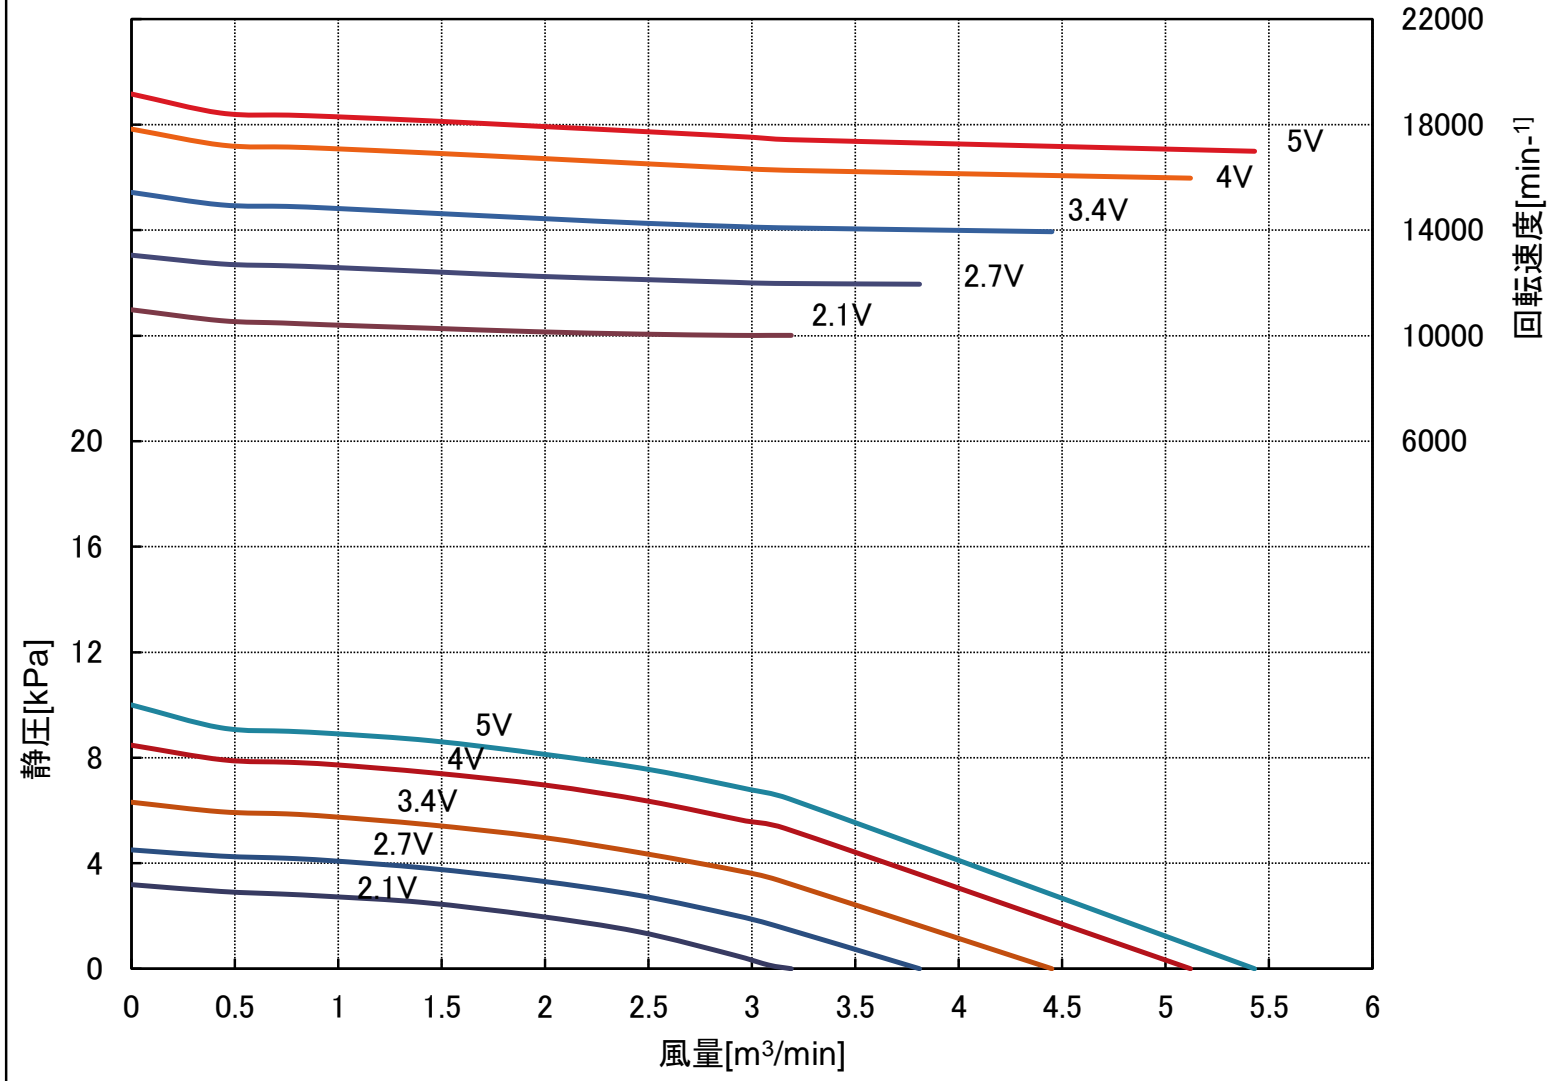

[参考値] 風量－静圧特性 60DCF-485
コントロール電圧別

[参考値] 風量-静圧特性 60DCF-486
コントロール電圧別

[参考値] 風量-静圧特性 60DCF-487
コントロール電圧別

[参考値] コントロール電圧に対する回転速度（全開状態）