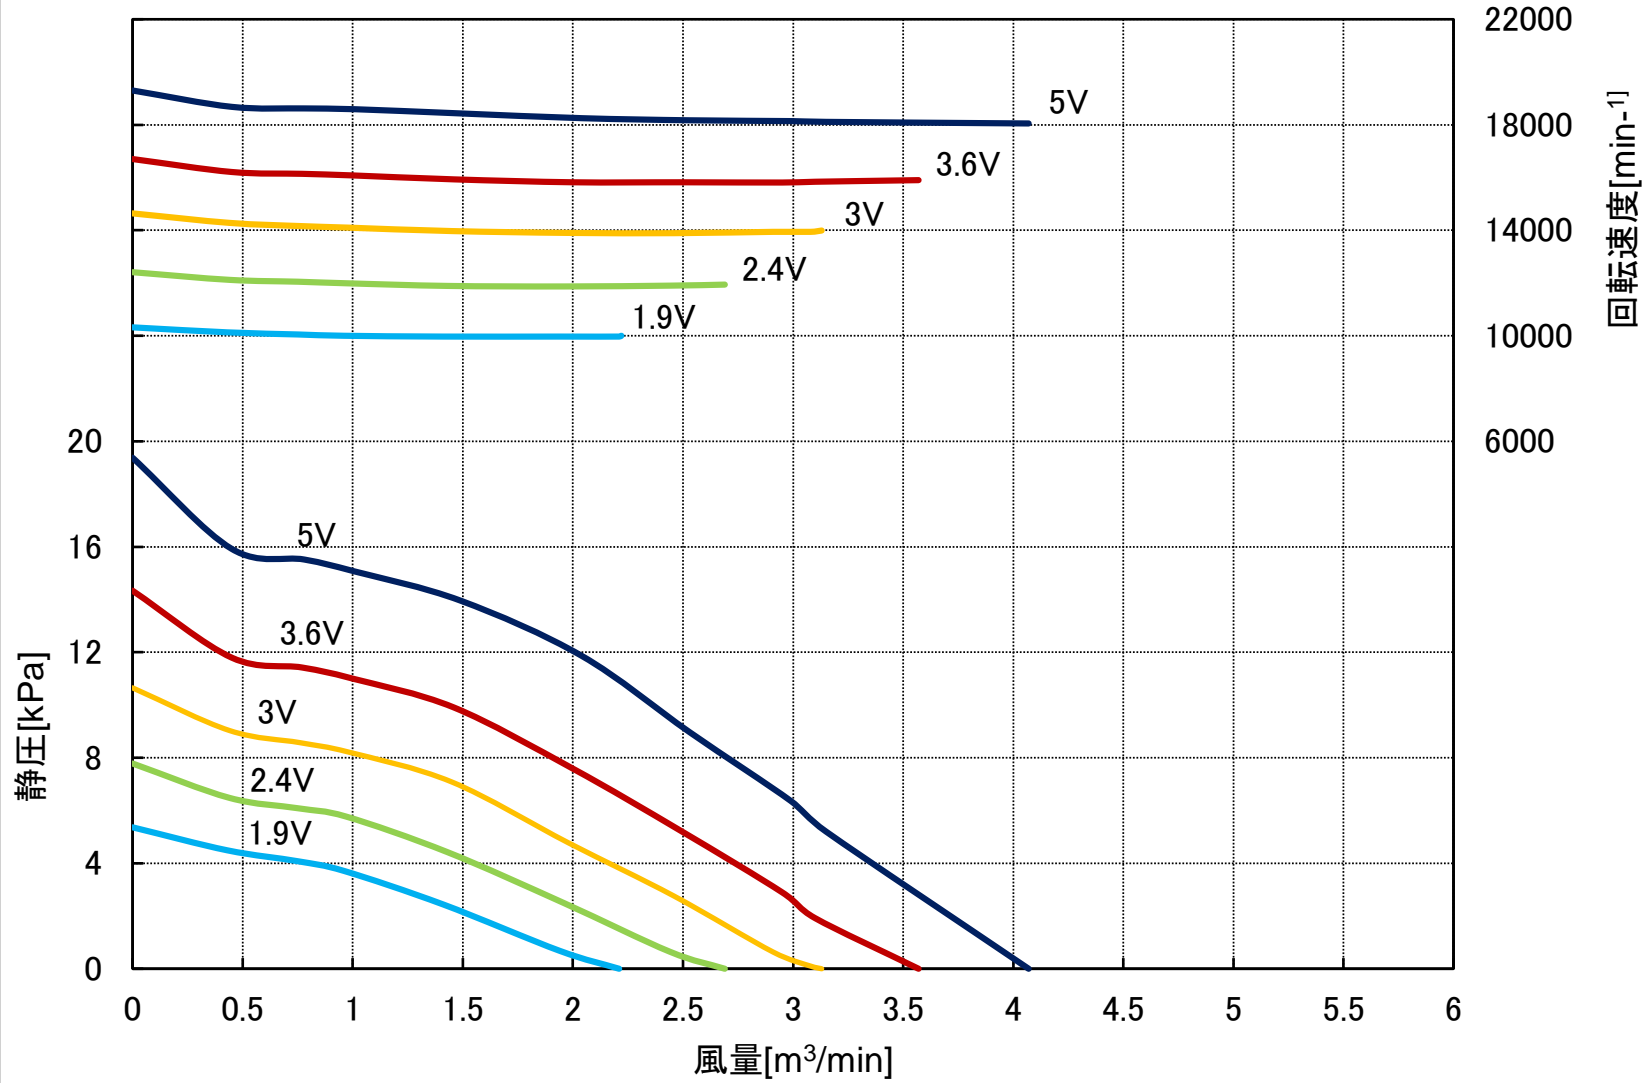

[参考値] 風量－静圧特性 60DCF-485
コントロール電圧別

[参考値] 風量-静圧特性 60DCF-486
コントロール電圧別

[参考値] 風量-静圧特性 60DCF-487
コントロール電圧別

[参考値] コントロール電圧に対する回転速度（全開状態）