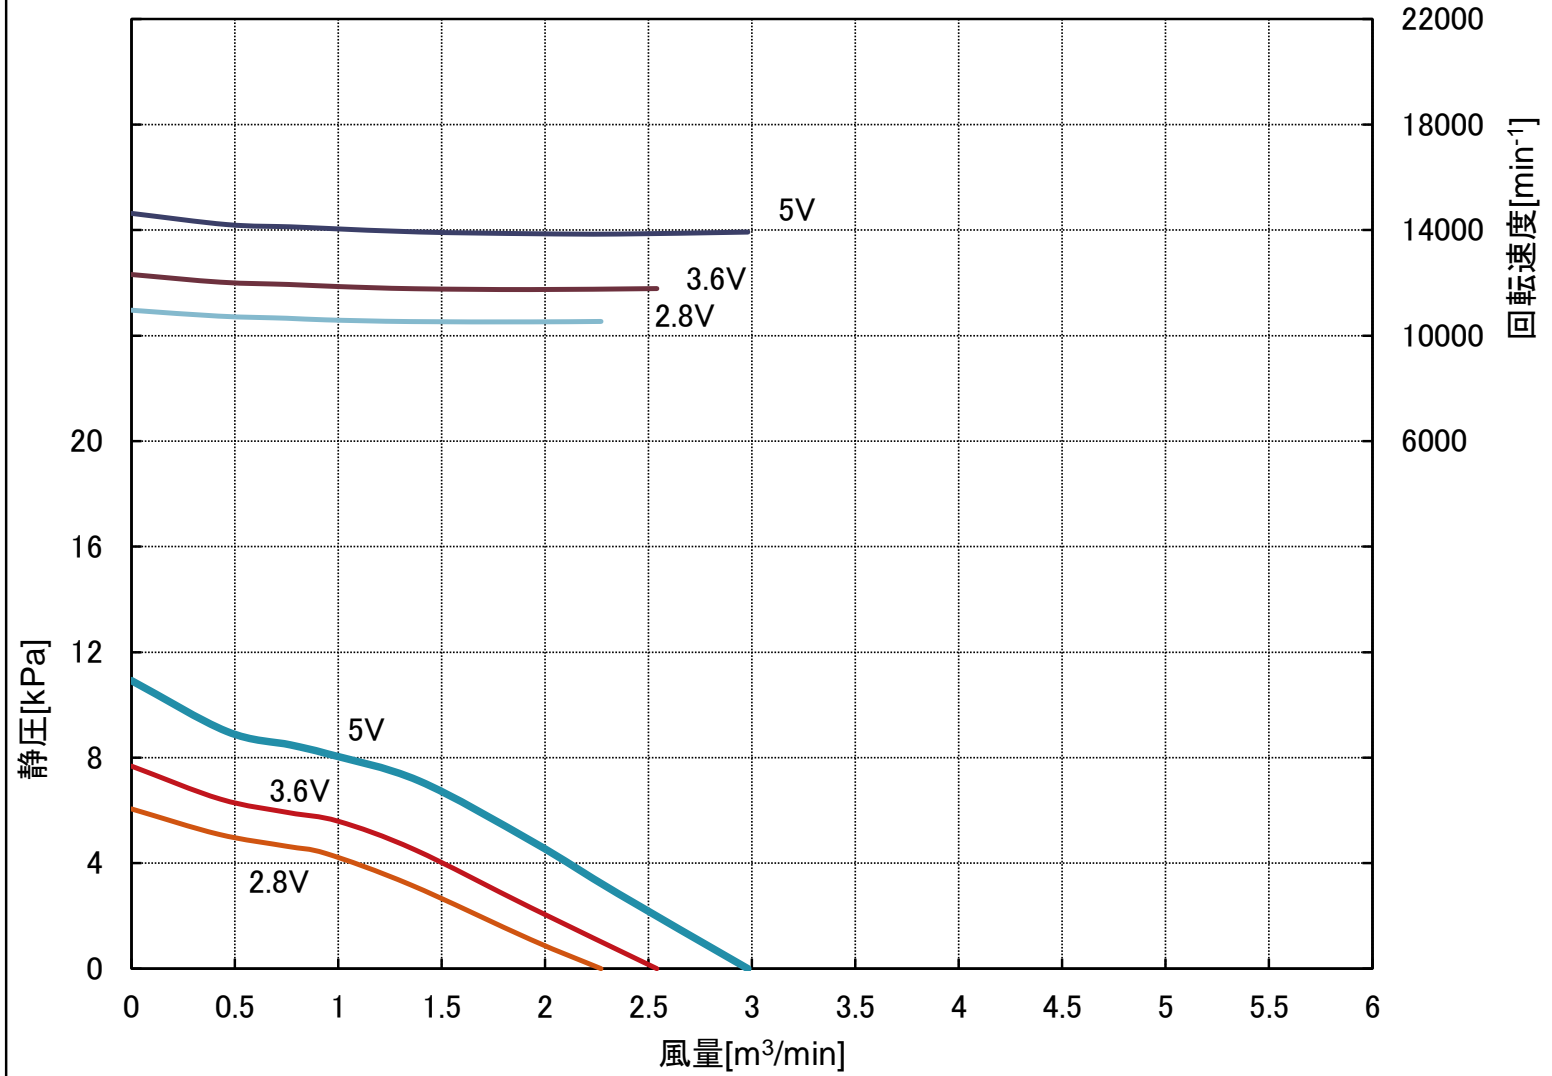

[参考値] 風量－静圧特性 60DCF-485
コントロール電圧別

[参考値] 風量-静圧特性 60DCF-486
コントロール電圧別

[参考値] 風量-静圧特性 60DCF-487
コントロール電圧別

[参考値] コントロール電圧に対する回転速度（全開状態）