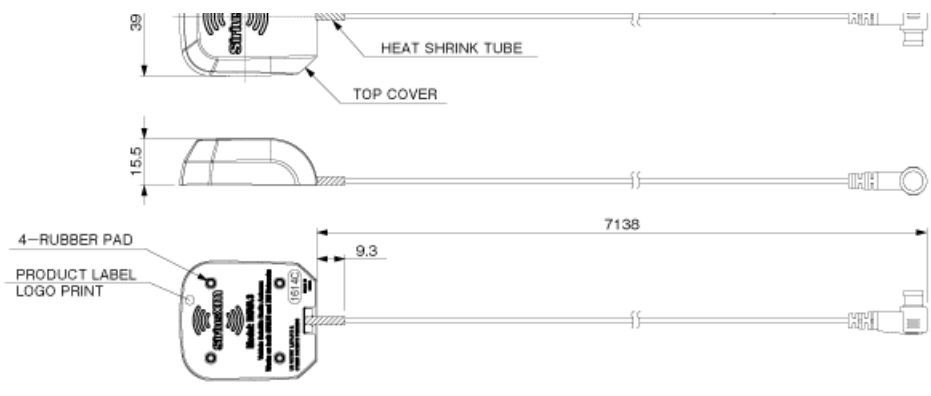

XMA-C1Y1

2023/03/22

Unit:mm

おことわり

- ・記載された製品は改良などにより、外観及び記載事項の一部を予告なく変更することがあります。
- ・記載内容は実際にご注文される時点での個別の製品の仕様を保証するものではありませんので、ご使用にあたりましては、必ず製品仕様書・製品規格をご請求の上、確認して頂きますようお願い致します。