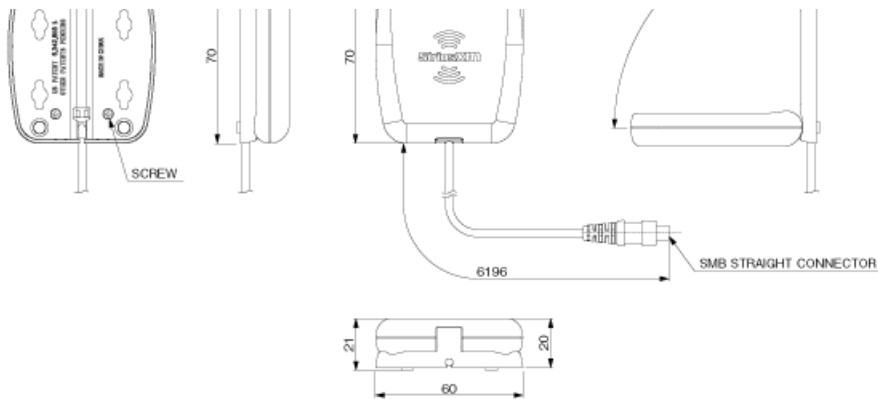

特長

1. 受信周波数 : 2.3GHz
2. メタルループアンテナ採用 : 高利得タイプ
3. NGVA3.0規格対応
4. 外形寸法 : 60 (W) × 70 (D) × 20 (H) mm
5. コネクタ : SMB
6. ケーブル長 : 6196mm

仕様

受信周波数	2.3GHz
-------	--------

※ Sirius XM Radio社様の規格に準ずる。

外形図

XMA-P1T7

2023/03/22