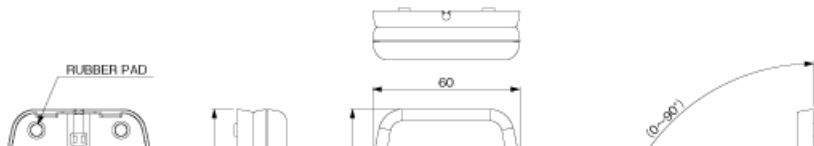

特長

1. 受信周波数 : 2.3GHz
2. メタルループアンテナ採用 : 高利得タイプ
3. NGVA3.0規格対応
4. 外形寸法 : 60 (W) × 70 (D) × 20 (H) mm
5. コネクタ : SMB
6. ケーブル長 : 6196mm

仕様

受信周波数	2.3GHz
-------	--------

※ Sirius XM Radio社様の規格に準ずる。

外形図

XMA-P1T7

2023/03/22