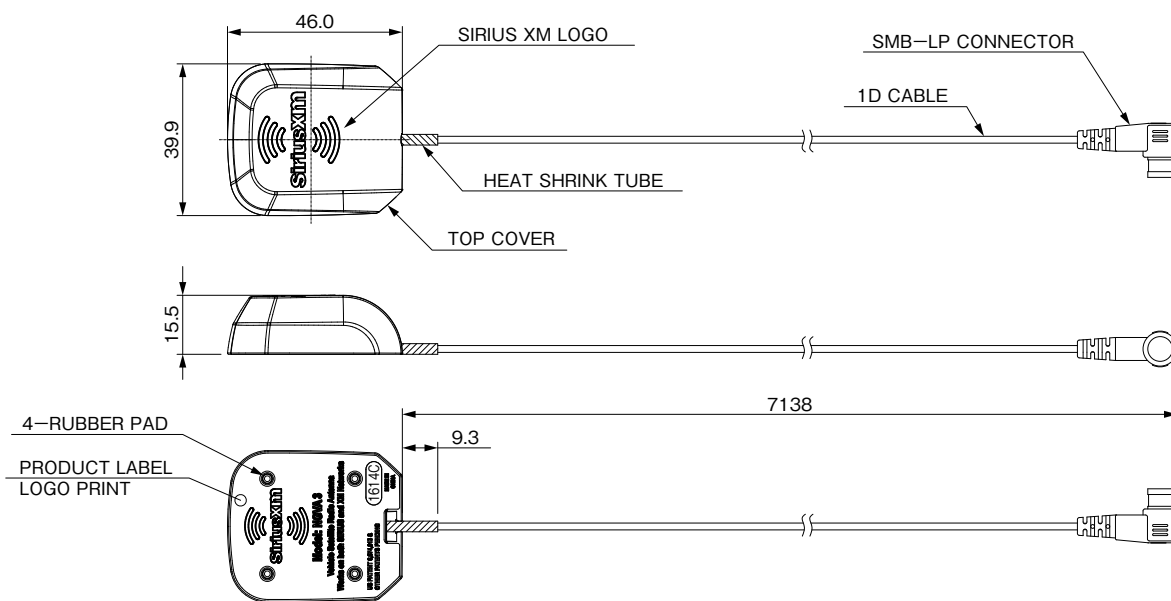

SiriusXMラジオ受信アンテナ(カー用) / SiriusXM radio antenna (for Car)

外形図 / DIMENSIONS

Unit : mm

• 記載された製品は改良などにより、外観及び記載事項の一部を予告なく変更することがあります。
 • 記載内容は実際にご注文される時点での個別の製品の仕様を保証するものではありませんので、ご使用にあたりましては、必ず製品仕様書・製品規格をご請求の上、確認して頂きますようお願い致します。
 • Any products mentioned in this catalog are subject to any modification in their appearance and others for improvements without prior notification.
 • The details listed here are not a guarantee of the individual products at the time of ordering. When using the products, you will be asked to check their specifications.