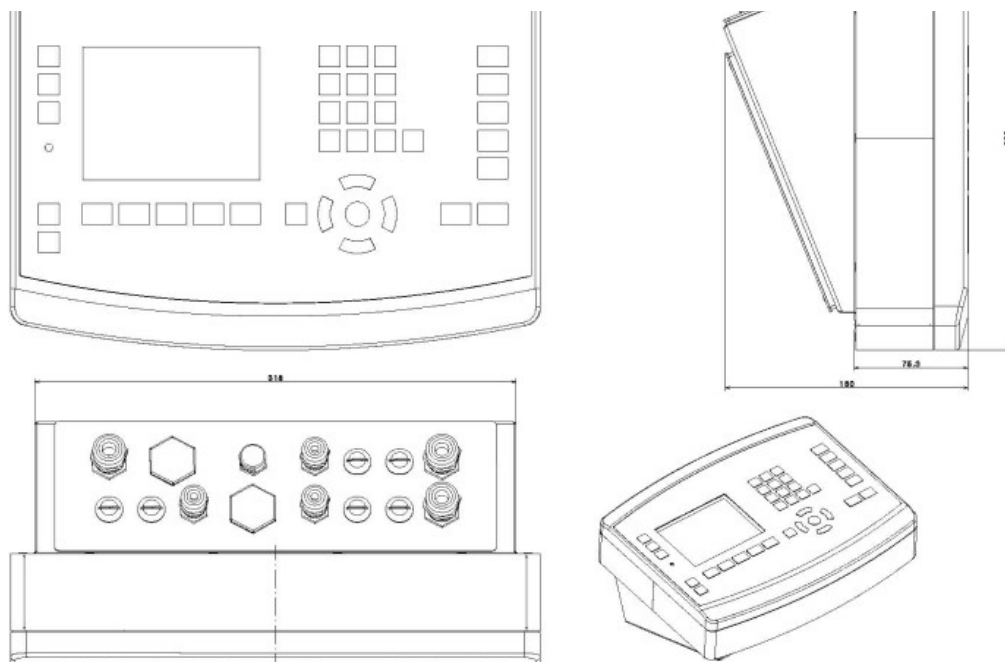

外形図

ミネベアミツミ株式会社

Copyright©MinebeaMitsumi Inc. All right reserved.

プロセスコントローラー maxxis5 PR5900

ミネベアインテック

2023/06/02

[インテックドイツのホームページをご覧ください](#)

新着情報