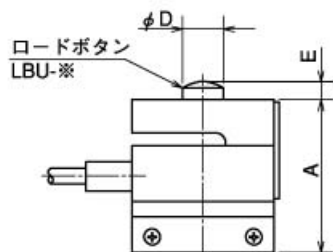

LBUシリーズ LBU1

2023/03/22

U3B1-Bシリーズロードボタン装着寸法図

Item	アクセサリ型式	A [mm]	φD [mm]	E [mm]	質量 [g]
U3B1-20K-B~ U3B1-50K-B用	LBU-16	60	16	7	10
U3B1-100K用	LBU-16	70	16	7	10
U3B1-200K用	LBU-17	70	22	10	30
U3B1-500K-B~ U3B1-1T-B用	LBU-17	70	22	10	30