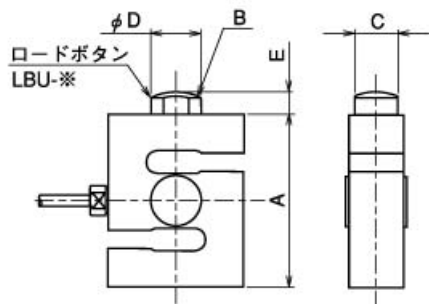

## U3S1-NS / U2S1 シリーズロードボタン装着寸法図

Item	アクセサリ型式	A [mm]	B	C [mm]	φD [mm]	E [mm]
U3S1-100K~1T-NS / U2S1-100K~1T(-C3)用	LBU-17	76	SR25	19	22	10

Item	質量 [g]
U3S1-100K~1T-NS / U2S1-100K~1T(-C3)用	70