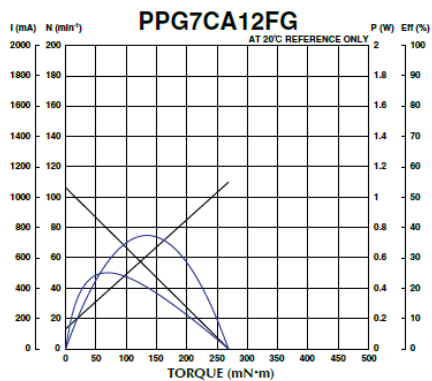

PPG7

2023/03/22

PPG7CA12FG	185	255.000	25.0	2741.00	269.00	1:146	18.0
PPG7CA12FP	160	255.000	25.0	5520.00	541.00	1:294	18.0

特性図

おことわり

最終外観形状・特性は要相談となります。