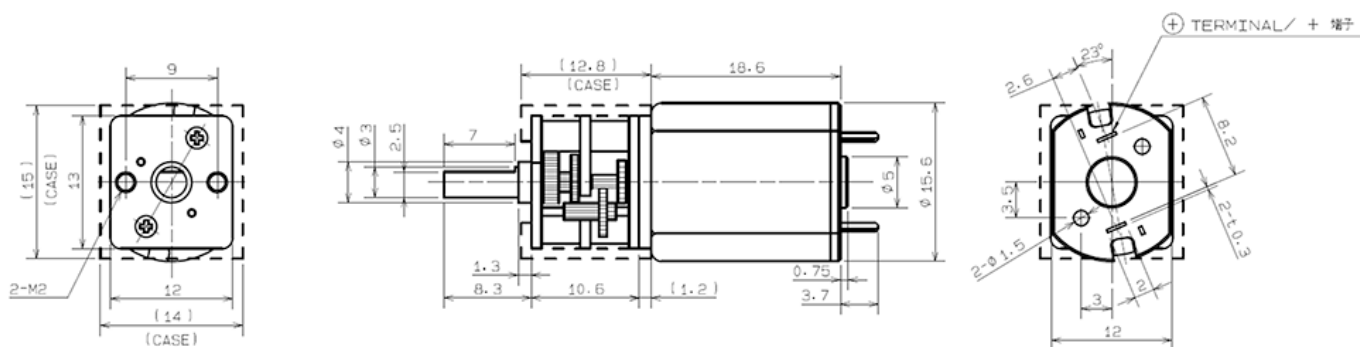

PPG7

2023/03/22

概要

外観図

仕様

型式	定格電圧 [V]	無負荷回転数 [min-1]	無負荷電流 [mA]	定格負荷 [gf·cm]	定格負荷 [mN·m]	定格負荷回転数 [min-1]
PPG7CA12FC	6.0	456	133.0	153.00	15.00	368
PPG7CA12FG	6.0	106	131.0	153.00	15.00	100
PPG7CA12FP	6.0	53	128.0	153.00	15.00	52

型式	定格負荷電流 [mA]	最大負荷 [gf·cm]	最大負荷 [mN·m]	起動トルク [gf·cm]	起動トルク [mN·m]	ギア比	重量 [g]
PPG7CA12FC	320	263.300	25.8	790.00	77.00	1:34	18.0

PPG7

2023/03/22

PPG7CA12FG	185	255.000	25.0	2741.00	269.00	1:146	18.0
PPG7CA12FP	160	255.000	25.0	5520.00	541.00	1:294	18.0