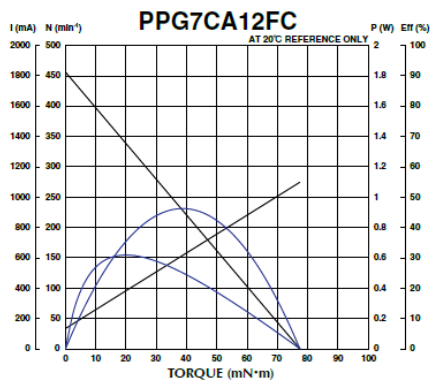

PPG7

2023/03/22

PPG7CA12FG	185	255.000	25.0	2741.00	269.00	1:146	18.0
PPG7CA12FP	160	255.000	25.0	5520.00	541.00	1:294	18.0

特性図

おことわり

最終外観形状・特性は要相談となります。