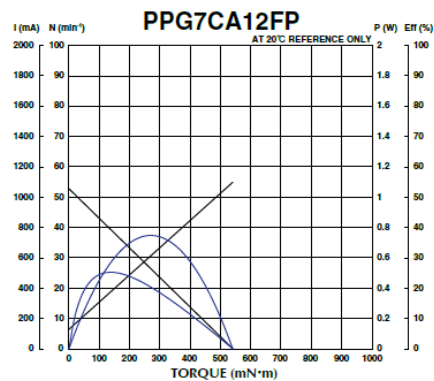

PPG7

2023/03/22

PPG7CA12FG	185	255.000	25.0	2741.00	269.00	1:146	18.0
PPG7CA12FP	160	255.000	25.0	5520.00	541.00	1:294	18.0

特性図

おことわり

最終外観形状・特性は要相談となります。