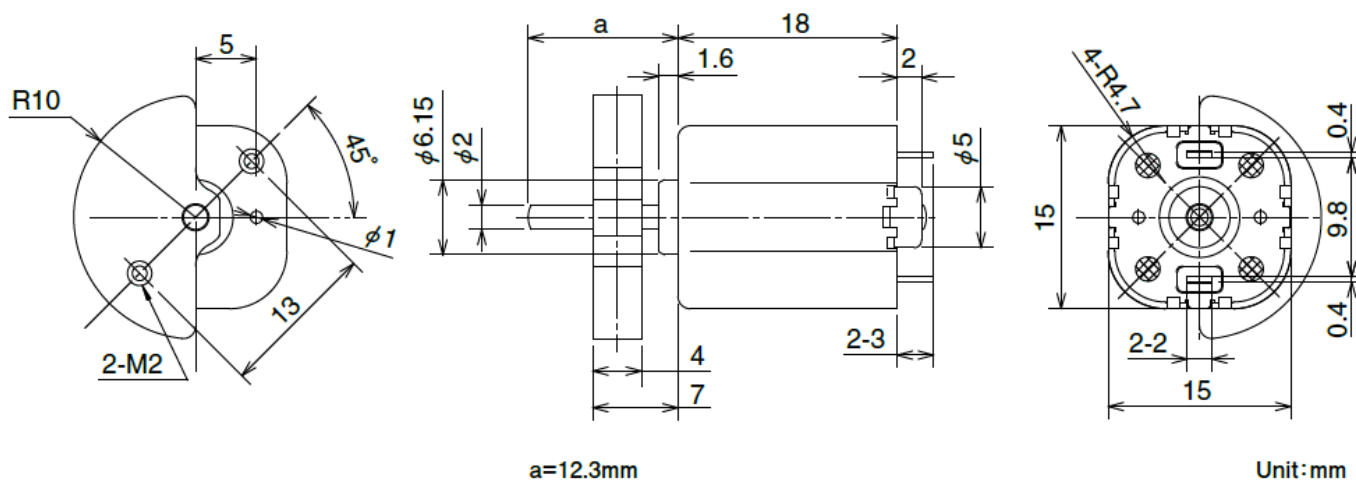

SE15H0STTS 振動モーター

2023/03/22

概要

形状：角型

外観図

仕様

型式	駆動電圧 下限 [V]	駆動電圧 上限 [V]	定格電圧 [V]	定格負荷回転数 [min ⁻¹]	定格負荷電流 [mA]	シャフト長 [mm]
SE15H0SLTS	9.0	15.0	12.0	5350	110	12.3

SE15H0STTS 振動モーター