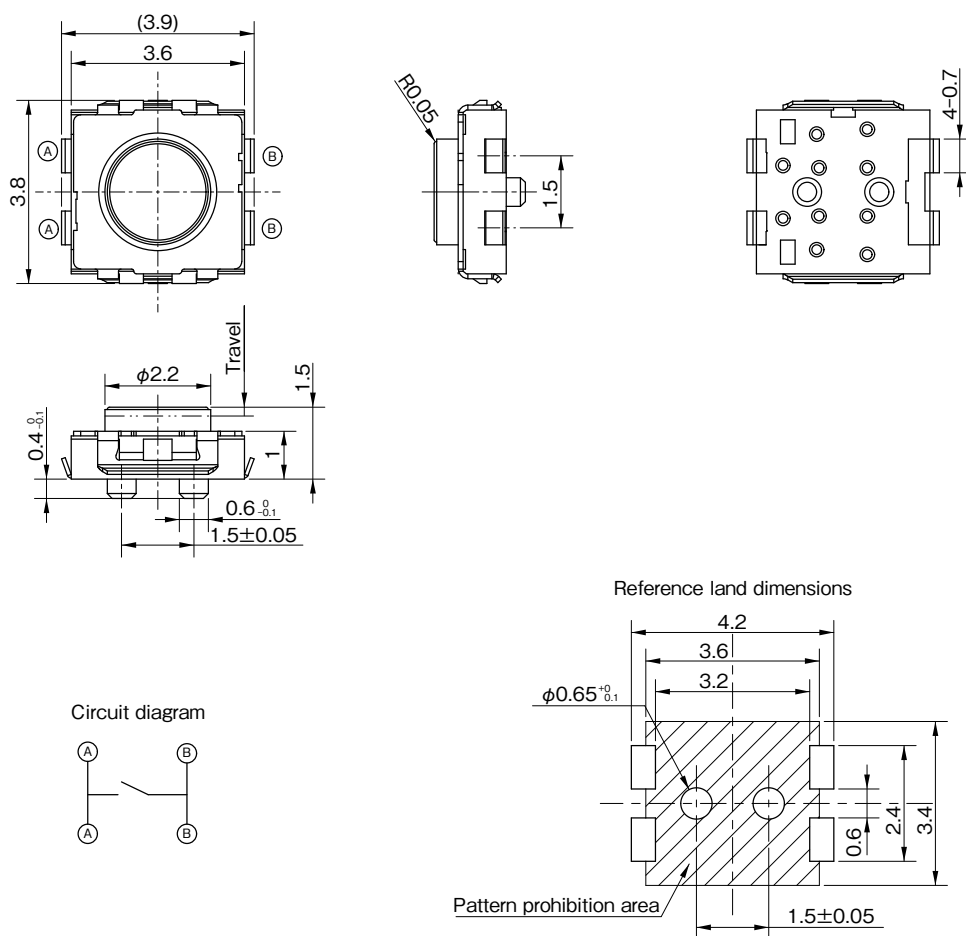

種類 / TYPE

機種名 Model Name Code	品番 Order Number	作動力 Operating Force	ボス Boss	梱包単位 Pcs/Reel
SOV-168HST	R 667842	1.9N	有/With	5,000
SOV-168HNT	R 667843	1.9N	無/Without	5,000
SOV-169HST	R 667844	3.5N	有/With	5,000
SOV-169HNT	R 667845	3.5N	無/Without	5,000

外形図 / DIMENSIONS

Unit: mm