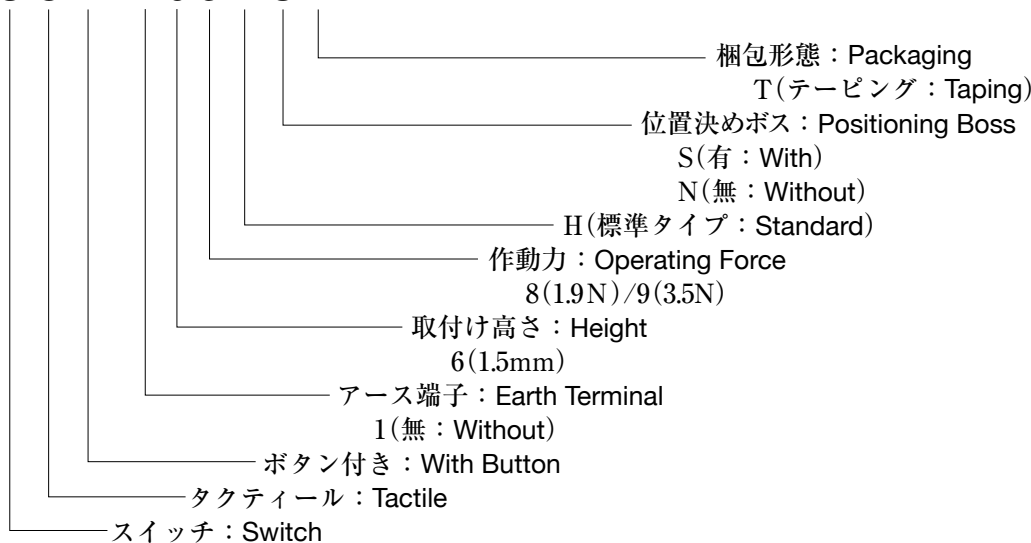

機種名 / MODEL NAME CODE

SOV-168HST